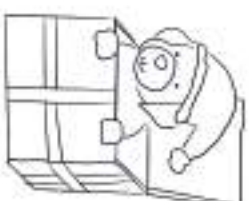

**Colorie chaque case selon
le code couleur :**

- 1. Rouge**
- 2. Vert**
- 3. Jaune**

Retrouve les détails de cette image

Relie les points de 1 à 40 puis colorie ton dessin

Complète le dessin en repassant sur les pointillés et colorie les gymnastes

**Invente des motifs pour le justaucorps de la gymnaste
et colorie ton dessin. Tu peux t'inspirer des modèles
ci-dessous si tu le souhaites.**

Relie chaque silhouette à son ombre.