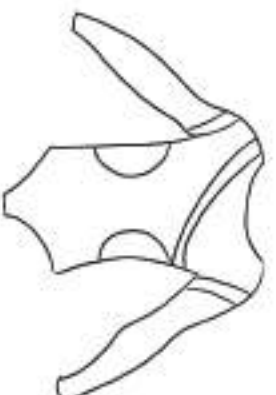

**Colorie chaque case selon
le code couleur :**

- 1. Rouge**
- 2. Vert**
- 3. Jaune**

Retrouve les détails de cette image

Relie les points de 1 à 40 puis colorie ton dessin

Complète le dessin en repassant sur les pointillés et colorie les gymnastes

**Invente des motifs pour le justaucorps de la gymnaste
et colorie ton dessin. Tu peux t'inspirer des modèles
ci-dessous si tu le souhaites.**

Relie chaque silhouette à son ombre.