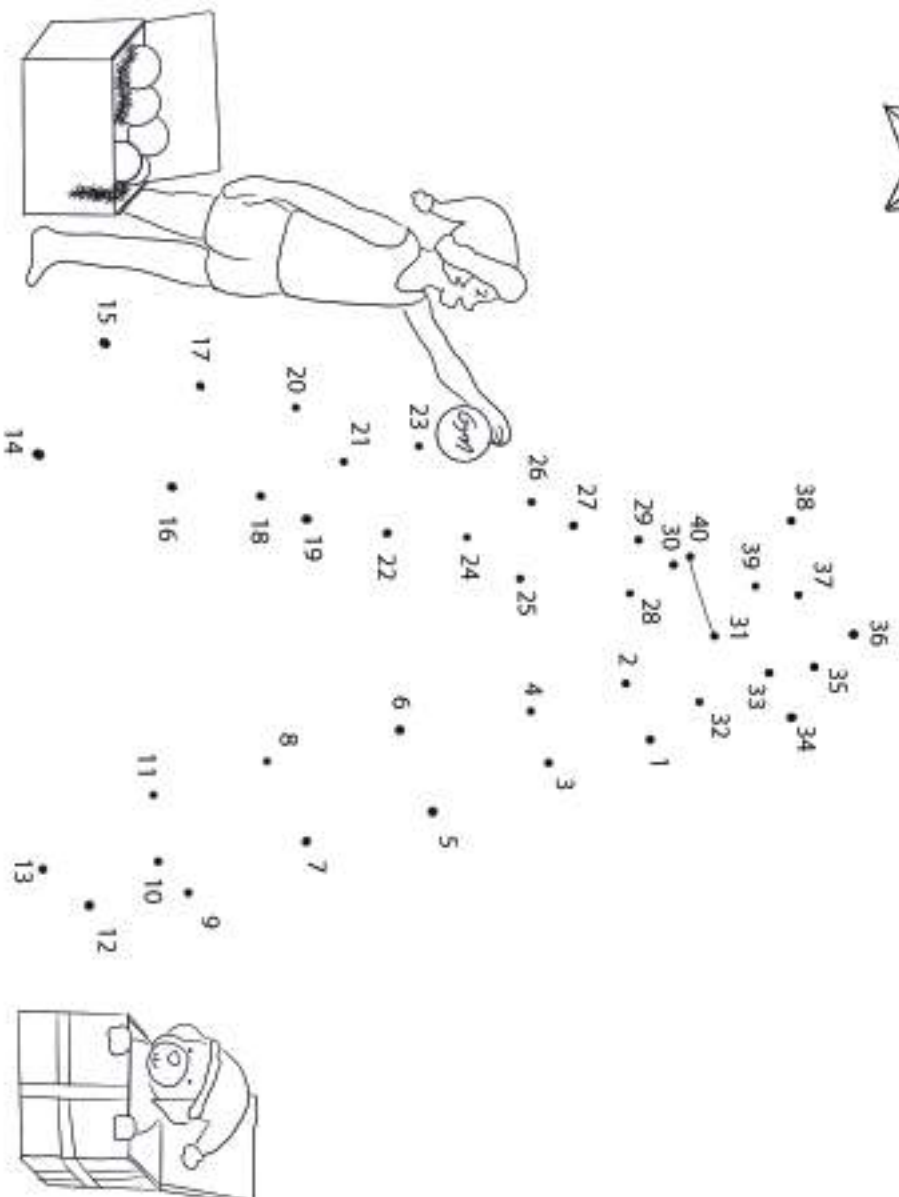

**Colorie chaque case selon
le code couleur :**

- 1. Rouge**
- 2. Vert**
- 3. Jaune**

Retrouve les détails de cette image

Relie les points de 1 à 40 puis colorie ton dessin

Complète le dessin en repassant sur les pointillés et colorie les gymnastes

**Invente des motifs pour le justaucorps de la gymnaste
et colorie ton dessin. Tu peux t'inspirer des modèles
ci-dessous si tu le souhaites.**

Relie chaque silhouette à son ombre.