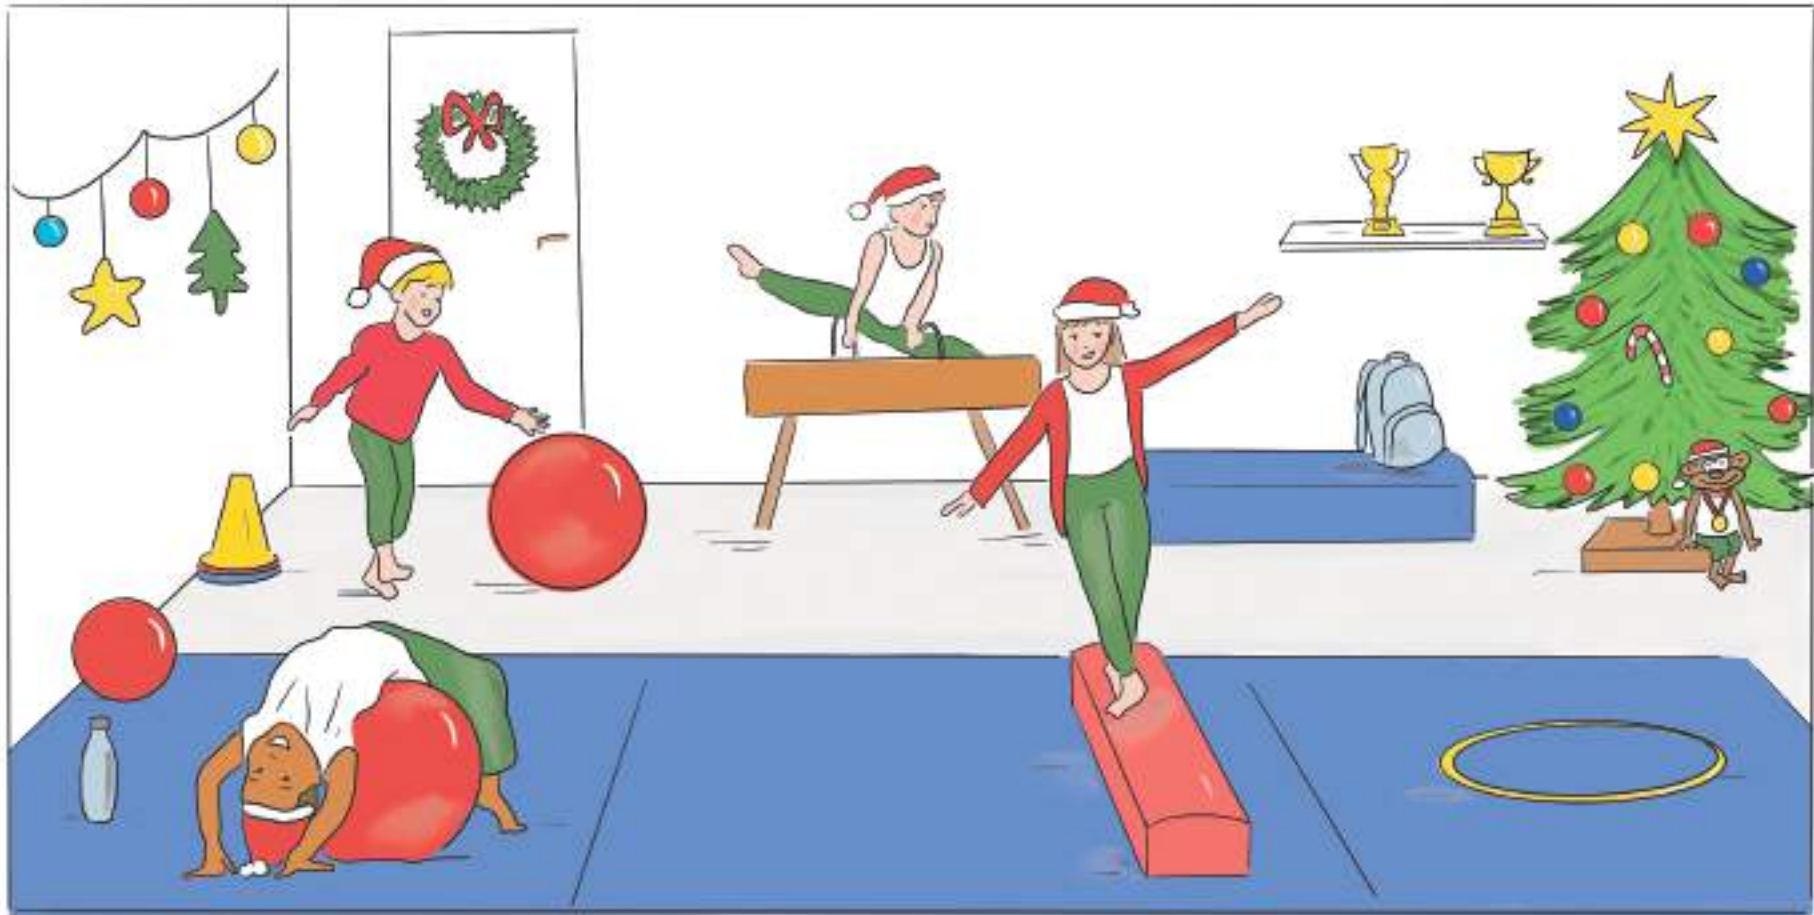

**Colorie chaque case selon
le code couleur :**

- 1. Rouge**
- 2. Vert**
- 3. Jaune**

Retrouve les détails de cette image

Relie les points de 1 à 40 puis colorie ton dessin

Complète le dessin en repassant sur les pointillés et colorie les gymnastes

**Invente des motifs pour le justaucorps de la gymnaste
et colorie ton dessin. Tu peux t'inspirer des modèles
ci-dessous si tu le souhaites.**

Relie chaque silhouette à son ombre.