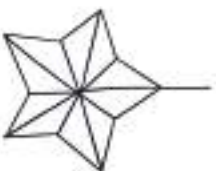

**Colorie chaque case selon
le code couleur :**

- 1. Rouge**
- 2. Vert**
- 3. Jaune**

Retrouve les détails de cette image

Relie les points de 1 à 40 puis colorie ton dessin

Complète le dessin en repassant sur les pointillés et colorie les gymnastes

**Invente des motifs pour le justaucorps de la gymnaste
et colorie ton dessin. Tu peux t'inspirer des modèles
ci-dessous si tu le souhaites.**

Relie chaque silhouette à son ombre.