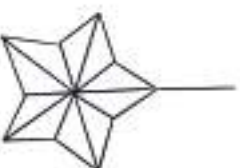

**Colorie chaque case selon
le code couleur :**

- 1. Rouge**
- 2. Vert**
- 3. Jaune**

Retrouve les détails de cette image

Relie les points de 1 à 40 puis colorie ton dessin

Complète le dessin en repassant sur les pointillés et colorie les gymnastes

**Invente des motifs pour le justaucorps de la gymnaste
et colorie ton dessin. Tu peux t'inspirer des modèles
ci-dessous si tu le souhaites.**

Relie chaque silhouette à son ombre.